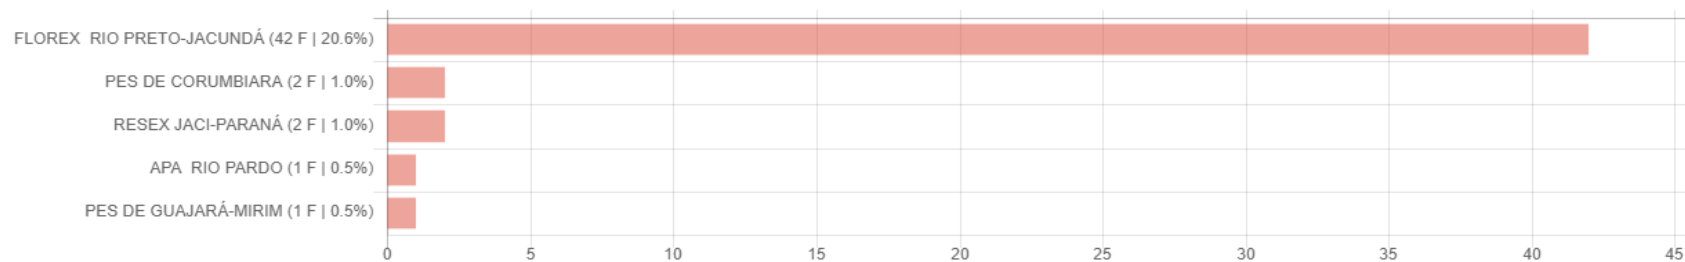

Informativo de focos de calor no período de 09 \_ a 10 \_ julho de 2019 (Distribuição dos 140 focos )

Unidades de Conservação Estaduais com mais focos (<= 30) | 48 focos, de 2019/07/13 a 2019/07/15

Minimizar

Grafico - Total de focos de calor dentro das UCE no Estado de Rondônia utilizando o satelite de referência RPP.

Tabela de localização dos focos de calor no período de 13 \_ a 15 \_ julho de 2019 (Distribuição dos 204 focos )