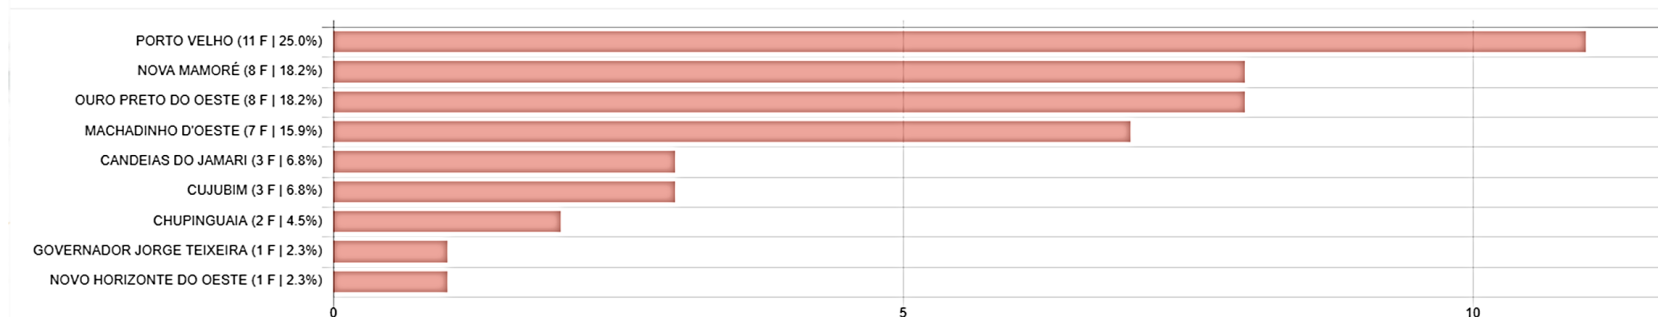

FONTE: CPTEC/INPE - SEDAM

SALA DE SITUAÇÃO SEDAM

SATELITES DE REFERÊNCIA e NPP_375

(*) Hora Brasília = Hora GMT menos 03 horas

Relatório de focos de queimadas no período de 26_ a 27 _ agosto de 2019 (Distribuição dos 44 focos)

Focos por Município | 44 focos, de 2019/08/26 a 2019/08/27

FONTE: CPTEC/INPE - SEDAM

SALA DE SITUAÇÃO SEDAM

SATELITES DE REFERÊNCIA e NPP_375

(*) Hora Brasília = Hora GMT menos 03 horas

Relatório de focos de queimadas no período de 26_ a 27 _ agosto de 2019 (Distribuição dos 11 focos)