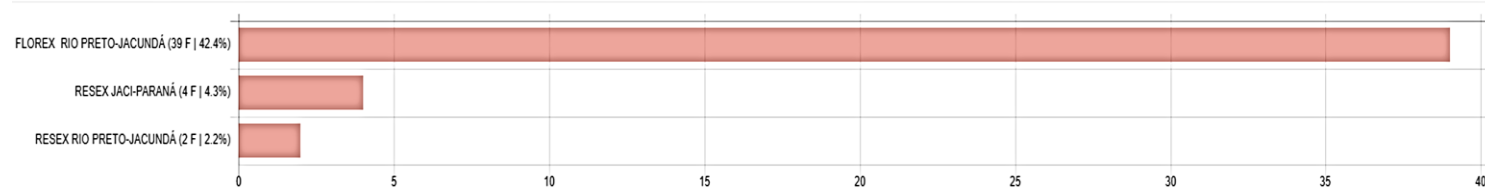

GOVERNO DO ESTADO DE RONDÔNIA
SECRETARIA DE ESTADO DO DESENVOLVIMENTO AMBIENTAL – SEDAM
SALA DE SITUAÇÃO SEDAM - COGEO/COREH

FONTE: CPTEC/INPE - SEDAM

SALA DE SITUAÇÃO SEDAM

SATELITES DE REFERÊNCIA e NPP_375

(*) Hora Brasília = Hora GMT menos 03 horas

Relatório de focos de queimadas no período de 27_ a 28 _ agosto de 2019 (Distribuição dos 92 focos)

Atenção : Gráficos no final da planilha

Unidades de Conservação Estaduais com mais focos (<= 30) | 45 focos, de 2019/08/27 a 2019/08/28

Minimizar

	DataHora	Satelite	Municipi	Latitude	Longitud
1	27/08/2019 05:42	NPP-375	PORTO VELHO	-8,19626	-62,82981
2	27/08/2019 05:42	NPP-375	PORTO VELHO	-8,63103	-62,62844
3	27/08/2019 05:42	NPP-375	PORTO VELHO	-8,63465	-62,629
4	27/08/2019 05:42	NPP-375	PORTO VELHO	-8,66656	-62,44219
5	27/08/2019 05:42	NPP-375	PORTO VELHO	-8,66721	-62,43788
6	27/08/2019 05:42	NPP-375	CUJUBIM	-8,77594	-62,43471
7	27/08/2019 05:42	NPP-375	MACHADINHO D'OESTE	-8,83554	-61,82956
8	27/08/2019 05:42	NPP-375	MACHADINHO D'OESTE	-8,83623	-61,82489
9	27/08/2019 05:42	NPP-375	MACHADINHO D'OESTE	-8,83866	-61,83477
10	27/08/2019 05:42	NPP-375	MACHADINHO D'OESTE	-8,83935	-61,83012
11	27/08/2019 05:42	NPP-375	MACHADINHO D'OESTE	-8,84315	-61,83067
12	27/08/2019 18:18	NPP-375	PORTO VELHO	-8,28121	-62,97934
13	27/08/2019 18:18	NPP-375	PORTO VELHO	-8,28502	-62,97908