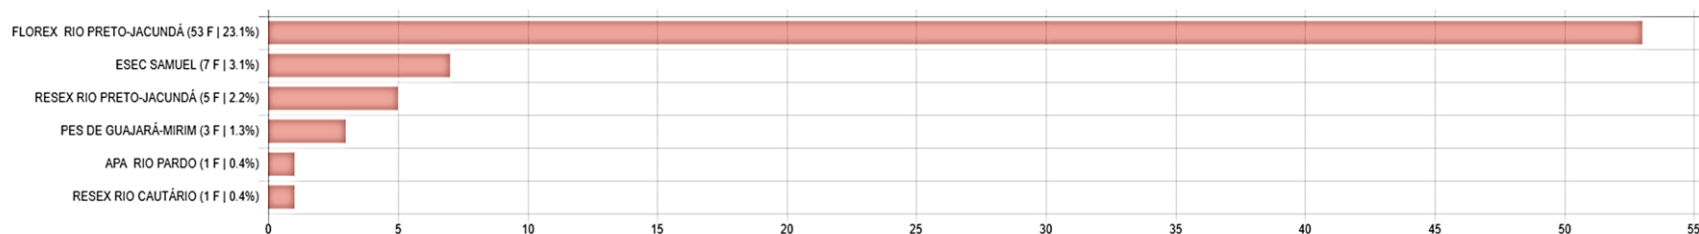

GOVERNO DO ESTADO DE RONDÔNIA
SECRETARIA DE ESTADO DO DESENVOLVIMENTO AMBIENTAL – SEDAM
SALA DE SITUAÇÃO SEDAM - COGEO/COREH

FONTE: CPTEC/INPE - SEDAM

SALA DE SITUAÇÃO SEDAM

SATELITES DE REFERÊNCIA e NPP_375

(*) Hora Brasília = Hora GMT menos 03 horas

Relatório de focos de queimadas no período de 28_ a 29 _ agosto de 2019 (Distribuição dos 229 focos)

Atenção : Gráficos no final da planilha

Unidades de Conservação Estaduais com mais focos (<= 30) | 70 focos, de 2019/08/28 a 2019/08/29

Minimizar

	DataHora	Satelite	Municipi	Latitude	Longitud
1	28/08/2019 05:24	NPP-375	COSTA MARQUES	-11,7248	-63,71903
2	28/08/2019 05:24	NPP-375	SAO FRANCISCO DO GUAPORE	-12,2878	-63,63051
3	28/08/2019 05:24	NPP-375	SAO FRANCISCO DO GUAPORE	-12,2884	-63,62678
4	28/08/2019 05:24	NPP-375	SAO FRANCISCO DO GUAPORE	-12,2918	-63,62737
5	28/08/2019 05:24	NPP-375	PORTO VELHO	-8,37179	-62,89656
6	28/08/2019 05:24	NPP-375	CANDEIAS DO JAMARI	-8,5869	-63,16689
7	28/08/2019 05:24	NPP-375	PORTO VELHO	-8,63301	-62,62326
8	28/08/2019 05:24	NPP-375	PORTO VELHO	-8,63581	-62,62748
9	28/08/2019 05:24	NPP-375	CANDEIAS DO JAMARI	-8,70114	-62,99869
10	28/08/2019 05:24	NPP-375	CANDEIAS DO JAMARI	-8,70175	-62,99495
11	28/08/2019 05:24	NPP-375	CANDEIAS DO JAMARI	-8,70458	-62,99925
12	28/08/2019 05:24	NPP-375	PORTO VELHO	-8,73335	-62,56406
13	28/08/2019 05:24	NPP-375	CANDEIAS DO JAMARI	-8,73425	-63,01186