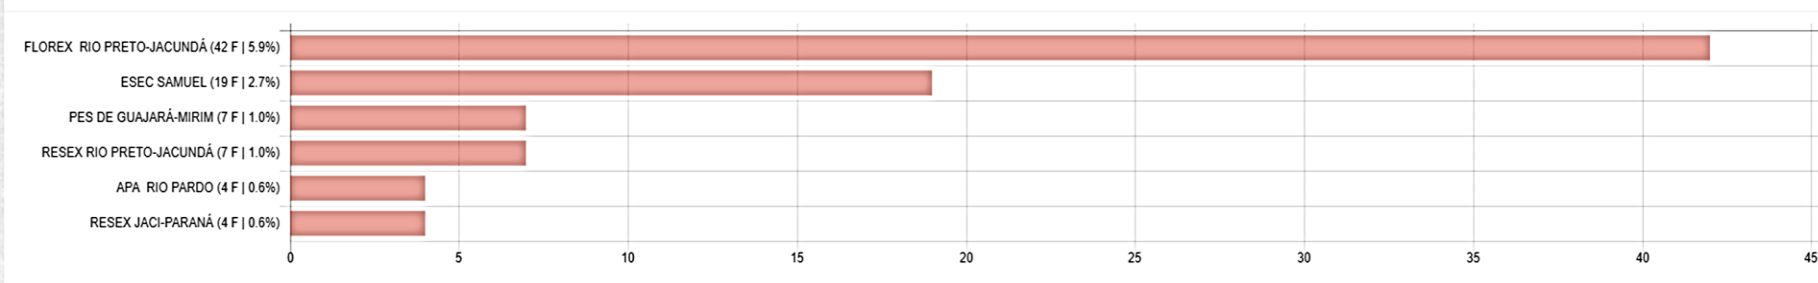

GOVERNO DO ESTADO DE RONDÔNIA
SECRETARIA DE ESTADO DO DESENVOLVIMENTO AMBIENTAL – SEDAM
SALA DE SITUAÇÃO SEDAM - COGEO/COREH

FONTE: CPTEC/INPE - SEDAM

SALA DE SITUAÇÃO SEDAM

SATELITES DE REFERÊNCIA e NPP_375

(*) Hora Brasília = Hora GMT menos 03 horas

Relatório de focos de queimadas no período de 30 a 31 _ agosto de 2019 (Distribuição dos 712 focos)

Unidades de Conservação Estaduais com mais focos (<= 30) | 83 focos, de 2019/08/29 a 2019/08/30

Minimizar

	DataHora	Satelite	Municipi	Latitude	Longitud
1	29/08/2019 05:00	NPP-375	NOVA MAMORE	-10,0874	-64,76552
2	29/08/2019 05:00	NPP-375	NOVA MAMORE	-10,1509	-64,67457
3	29/08/2019 05:00	NPP-375	PORTO VELHO	-9,61815	-64,89401
4	29/08/2019 05:00	NPP-375	PORTO VELHO	-9,61868	-64,89106
5	29/08/2019 05:00	NPP-375	PORTO VELHO	-9,62249	-64,89285
6	29/08/2019 05:00	NPP-375	PORTO VELHO	-9,62303	-64,88992
7	29/08/2019 05:00	NPP-375	PORTO VELHO	-9,6237	-64,89207
8	29/08/2019 05:00	NPP-375	PORTO VELHO	-9,81763	-64,7536
9	29/08/2019 05:00	NPP-375	PORTO VELHO	-9,82552	-64,90559
10	29/08/2019 05:00	NPP-375	PORTO VELHO	-9,82649	-64,90469
11	29/08/2019 05:00	NPP-375	PORTO VELHO	-9,82661	-64,89976
12	29/08/2019 05:00	NPP-375	PORTO VELHO	-9,82753	-64,89883
13	29/08/2019 05:00	NPP-375	PORTO VELHO	-9,83149	-64,90569