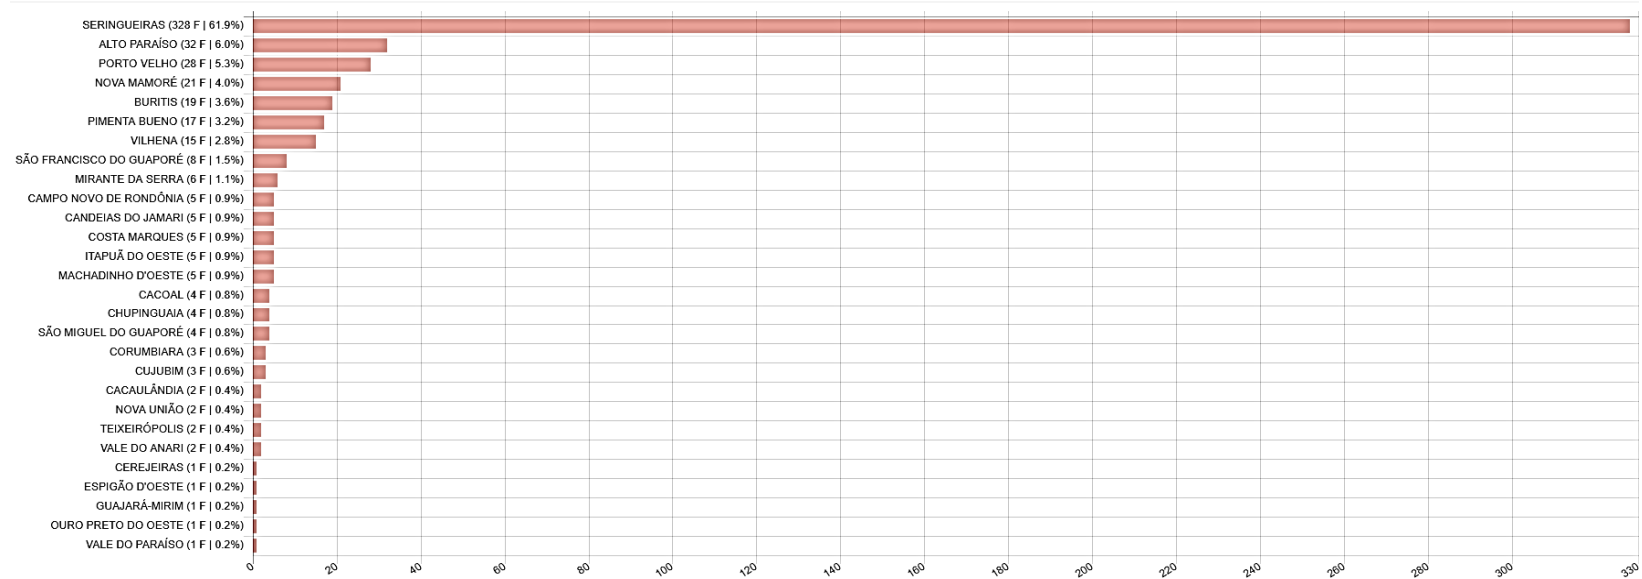

**GOVERNO DO ESTADO DE RONDÔNIA**  
**SECRETARIA DE ESTADO DO DESENVOLVIMENTO AMBIENTAL – SEDAM**  
**SALA DE SITUAÇÃO SEDAM - COGEO/COREH**

FONTE: CPTEC/INPE - SEDAM

**SALA DE SITUAÇÃO SEDAM**

**SATELITES DE REFERÊN** (\*) Hora Brasilia = Hora GMT menos 03 horas

Relatório de focos de calor no período de 05\_ a 06\_ setembro de 2019 (Distribuição dos 530 focos )

Atenção : Gráficos no final da planilha

Focos por Município | 530 focos, de 2019/09/05 a 2019/09/06

Minimizar